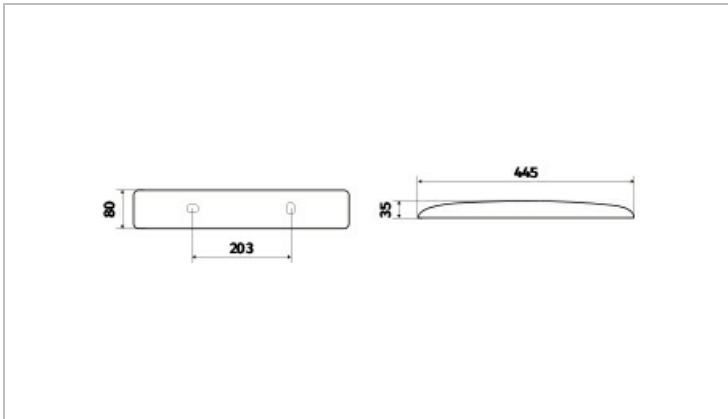

Réglette de salle de bain et cuisine de longueur 445mm, largeur 32mm et profondeur 80mm. Embase et diffuseur polycarbonate et finition blanc. Sans interrupteur. Alimentation 230V direct sans alimentation externe.

Données Mécaniques :

Longueur (mm)	445
Largeur (mm)	80
Diamètre (mm)	
Profondeur (mm)	35
Entraxe de fixation	203
Poids (kg)	0.37
Antivandale	Non

Données électriques :

Tension d'alimentation	230 VAC 50Hz
Puissance lumineuse	7,8 W
Facteur de puissance	0,99
Classe électrique	II
Classe énergétique	autre
Dimmable	Non

Données Photométriques :

Flux utile (lumen)	500 lm
Efficacité du luminaire	64.1025641025641026 lm/W
Intensité lumineuse	5.2 A
Température de couleur (Kelvin)	3000
IRC	80
Risque photobiologique	GR0

Données normatives :

Produit conforme aux prescriptions normatives suivantes :

- IEC 60598-1 : 2015
- IEC 60598-2-1

Dimensions

Performance énergétique

Courbes photométriques