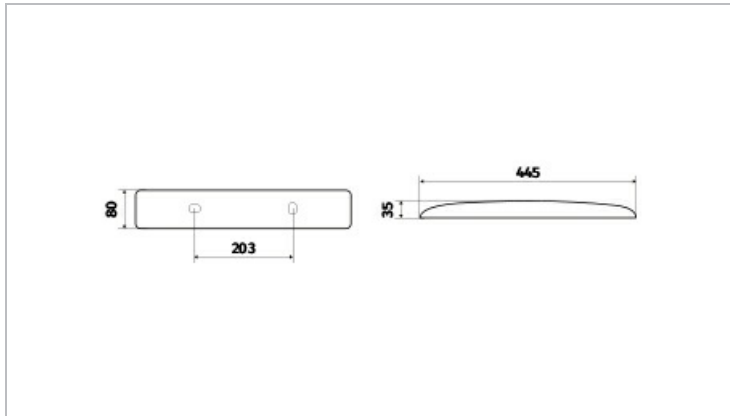

Dimensions