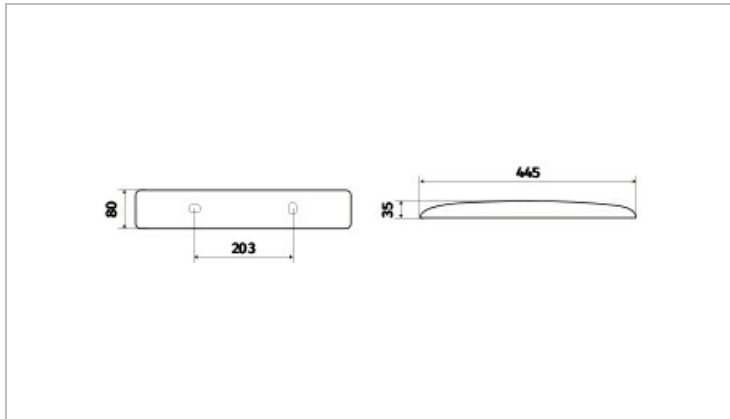

Réglette de salle de bain et cuisine de longueur 445mm, largeur 32mm et profondeur 80mm. Embase et diffuseur polycarbonate et finition blanc. Sans interrupteur. Alimentation 230V direct sans alimentation externe.

### Données Mécaniques :

Longueur (mm)	445.0
Largeur (mm)	80.0
Diamètre (mm)	
Profondeur (mm)	35.0
Entraxe de fixation	203
Poids (kg)	0.37
Antivandale	Non

### Données Photométriques :

Flux utile (lumen)	500 lm
Efficacité du luminaire	64.1025641025641026 lm/W
Intensité lumineuse	5.2 A
Température de couleur (Kelvin)	3000
IRC	80
Risque photobiologique	GR0

## Dimensions