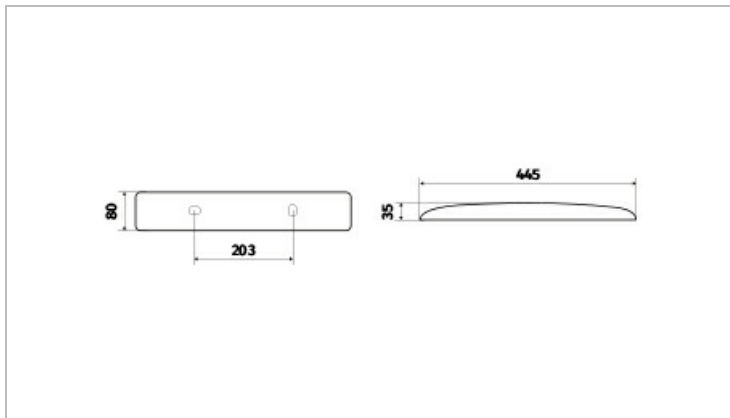

Données Mécaniques :

Longueur (mm)	445.0
Largeur (mm)	80.0
Diamètre (mm)	
Profondeur (mm)	35.0
Entraxe de fixation	203
Poids (kg)	0.38
Antivandale	Non

Données électriques :

Tension d'alimentation	230 VAC 50Hz
Puissance lumineuse	7,8 W
Facteur de puissance	0,99
Classe électrique	II
Classe énergétique	autre
Dimmable	Non

Données Photométriques :

Flux utile (lumen)	500 lm
Efficacité du luminaire	64.1 lm/W
Intensité lumineuse	5.2 A
Température de couleur (Kelvin)	3000
IRC	80
Risque photobiologique	GR0

Données normatives :

Produit conforme aux prescriptions normatives suivantes :

- IEC 60598-1 : 2015
- IEC 60598-2-1

Dimensions

Performance énergétique

Courbes photométriques