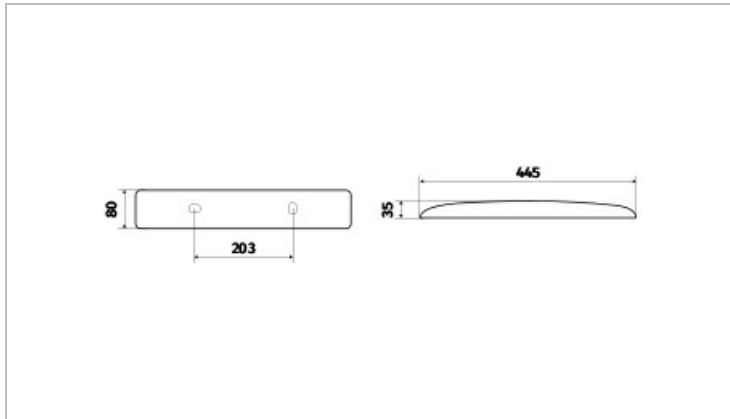

### Données Mécaniques :

Longueur (mm)	445.0
Largeur (mm)	80.0
Diamètre (mm)	
Profondeur (mm)	35.0
Entraxe de fixation	203
Poids (kg)	0.38
Antivandale	Non

### Données Photométriques :

Flux utile (lumen)	500 lm
Efficacité du luminaire	64.1 lm/W
Intensité lumineuse	5.2 A
Température de couleur (Kelvin)	3000
IRC	80
Risque photobiologique	GR0

## Dimensions