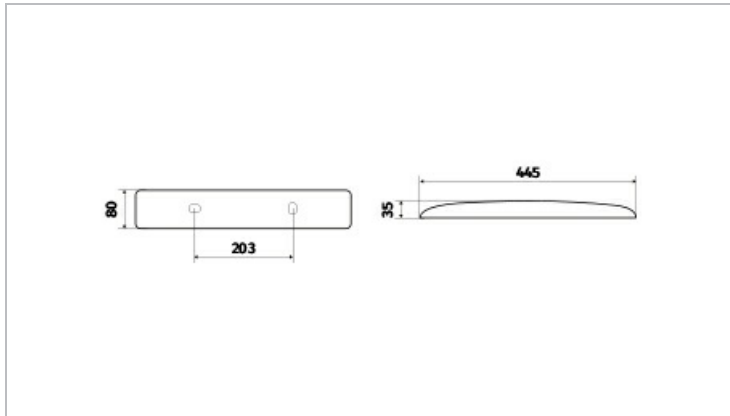

Données Mécaniques :

Longueur (mm)	445
Largeur (mm)	80
Diamètre (mm)	
Profondeur (mm)	35
Entraxe de fixation	203
Poids (kg)	0.38
Antivandale	Non

Données électriques :

Tension d'alimentation	230 VAC 50Hz
Puissance lumineuse	7,8 W
Facteur de puissance	0,99
Classe électrique	II
Classe énergétique	autre
Dimmable	Non

Données Photométriques :

Flux utile (lumen)	500 lm
Efficacité du luminaire	64.1025641025641026 lm/W
Intensité lumineuse	5.2 A
Température de couleur (Kelvin)	3000
IRC	80
Risque photobiologique	GR0

Données normatives :

Produit conforme aux prescriptions normatives suivantes :

- IEC 60598-1 : 2015
- IEC 60598-2-1

Dimensions

Performance énergétique

Courbes photométriques