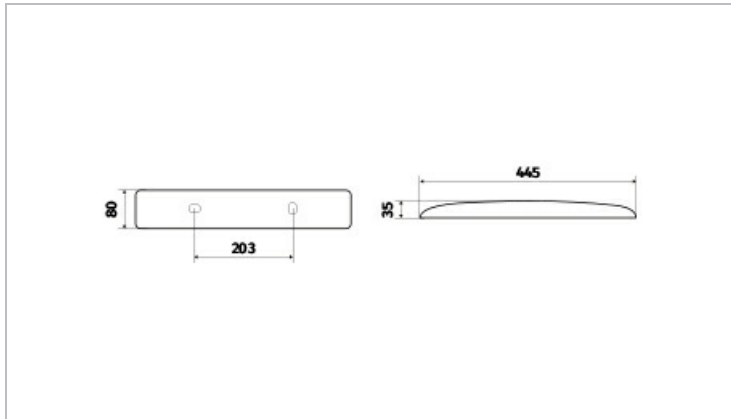

### Données Mécaniques :

Longueur (mm)	445.0
Largeur (mm)	80.0
Diamètre (mm)	
Profondeur (mm)	35.0
Entraxe de fixation	203
Poids (kg)	0.38
Antivandale	Non

### Données Photométriques :

Flux utile (lumen)	500 lm
Efficacité du luminaire	64.1 lm/W
Intensité lumineuse	5.2 A
Température de couleur (Kelvin)	3000
IRC	80
Risque photobiologique	GR0

## Dimensions