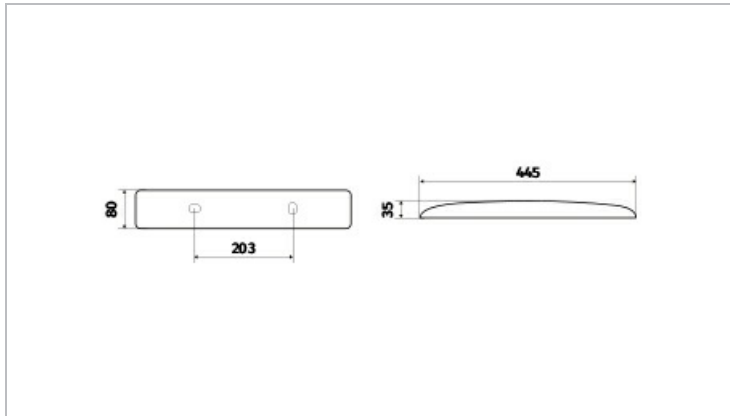

### Données Mécaniques :

Longueur (mm)	445.0
Largeur (mm)	80.0
Diamètre (mm)	
Profondeur (mm)	35.0
Entraxe de fixation	203
Poids (kg)	0.38
Antivandale	Non

### Données Photométriques :

Flux utile (lumen)	500 lm
Efficacité du luminaire	64.1025641025641026 lm/W
Intensité lumineuse	5.2 A
Température de couleur (Kelvin)	3000
IRC	80
Risque photobiologique	GR0

## Dimensions