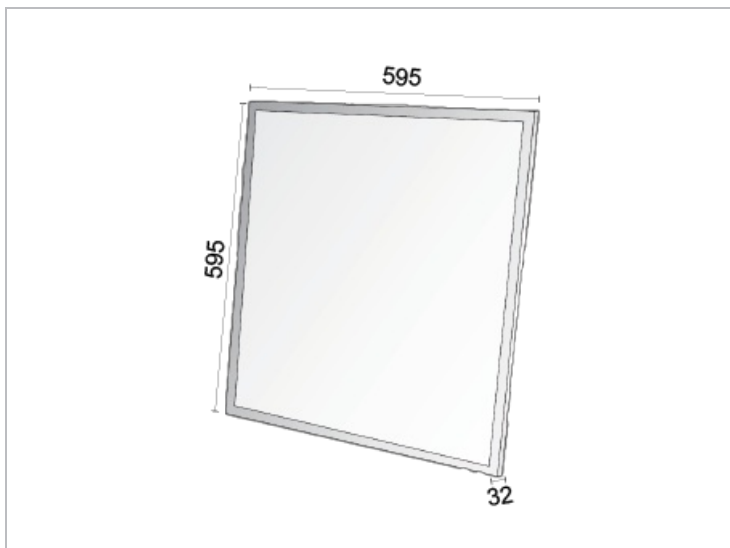

Dimensions