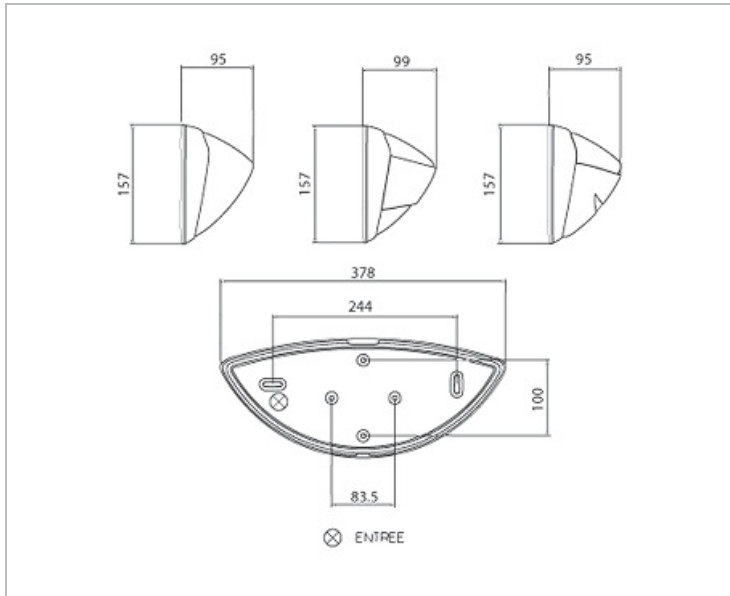

Applique décorative demi-lune, de hauteur 157mm, profondeur 95mm, avec visière ajourée pour éclairage indirecte Corps et diffuseur polycarbonate IP54, IK07, classe II, 650 °C Livré avec une source LED 10W

Données Mécaniques :

Longueur (mm)	378.0
Largeur (mm)	157.0
Diamètre (mm)	
Profondeur (mm)	95.0
Entraxe de fixation	244
Poids (kg)	0.814
Antivandale	Non

Données électriques :

Tension d'alimentation	230 VAC 50Hz
Puissance lumineuse	10 W
Facteur de puissance	0,56
Classe électrique	II
Classe énergétique	autre
Dimmable	Non

Données Photométriques :

Flux utile (lumen)	500 lm
Efficacité du luminaire	50 lm/W
Intensité lumineuse	A
Température de couleur (Kelvin)	3000
IRC	80
Risque photobiologique	

Données normatives :

Produit conforme aux prescriptions normatives suivantes :

- IEC 60598-1 : 2015
- IEC 60598-2-1

Dimensions

Performance énergétique

Courbes photométriques