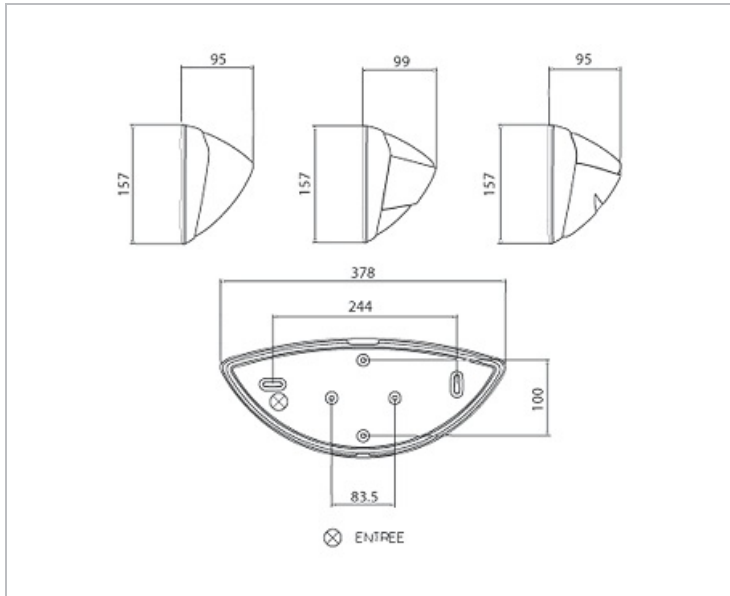

Applique décorative demi-lune, de hauteur 157mm, profondeur 95mm, avec visière ajourée pour éclairage indirecte Corps et diffuseur polycarbonate IP54, IK07, classe II, 650°C Livré avec une source LED 10W

### Données Mécaniques :

Longueur (mm)	378.0
Largeur (mm)	157.0
Diamètre (mm)	
Profondeur (mm)	95.0
Entraxe de fixation	244
Poids (kg)	0.814
Antivandale	Non

### Données Photométriques :

Flux utile (lumen)	500 lm
Efficacité du luminaire	50 lm/W
Intensité lumineuse	A
Température de couleur (Kelvin)	3000
IRC	80
Risque photobiologique	

## Dimensions