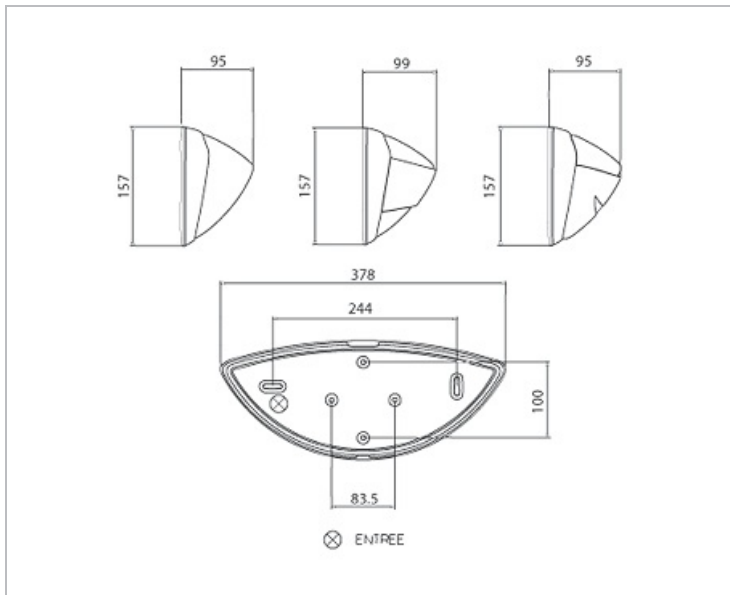

Données Mécaniques :

Longueur (mm)	378.0
Largeur (mm)	157.0
Diamètre (mm)	
Profondeur (mm)	99.0
Entraxe de fixation	244
Poids (kg)	0.727
Antivandale	Non

Données électriques :

Tension d'alimentation	230 VAC 50Hz
Puissance lumineuse	20 W
Facteur de puissance	
Classe électrique	II
Classe énergétique	
Dimmable	Non

Données Photométriques :

Flux utile (lumen)	0 lm
Efficacité du luminaire	lm/W
Intensité lumineuse	A
Température de couleur (Kelvin)	
IRC	
Risque photobiologique	

Données normatives :

Produit conforme aux prescriptions normatives suivantes :

- IEC 60598-1 : 2015
- IEC 60598-2-1

Dimensions

Performance énergétique

Courbes photométriques

La photométrie dépend de la source lumineuse.

La photométrie n'est pas disponible pour ce produit puisque la source lumineuse n'est pas fournie