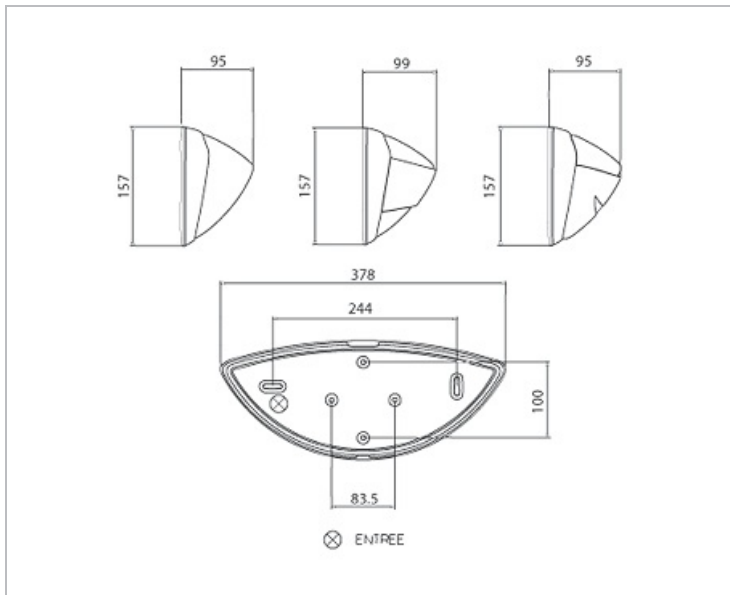

### Données Mécaniques :

Longueur (mm)	378.0
Largeur (mm)	157.0
Diamètre (mm)	
Profondeur (mm)	99.0
Entraxe de fixation	244
Poids (kg)	0.727
Antivandale	Non

### Données Photométriques :

Flux utile (lumen)	0 lm
Efficacité du luminaire	lm/W
Intensité lumineuse	A
Température de couleur (Kelvin)	
IRC	
Risque photobiologique	

## Dimensions