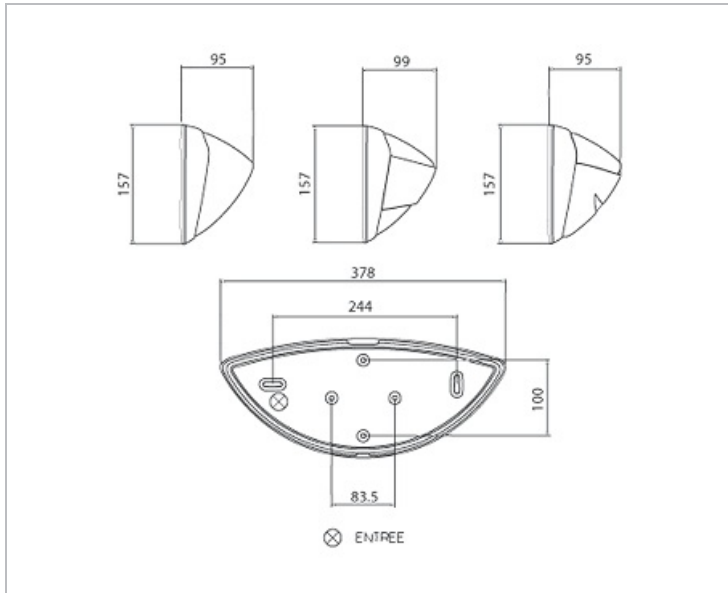

### Données Mécaniques :

Longueur (mm)	378.0
Largeur (mm)	157.0
Diamètre (mm)	
Profondeur (mm)	99.0
Entraxe de fixation	244
Poids (kg)	0.727
Antivandale	Non

### Données Photométriques :

Flux utile (lumen)	0 lm
Efficacité du luminaire	lm/W
Intensité lumineuse	A
Température de couleur (Kelvin)	
IRC	
Risque photobiologique	

## Dimensions