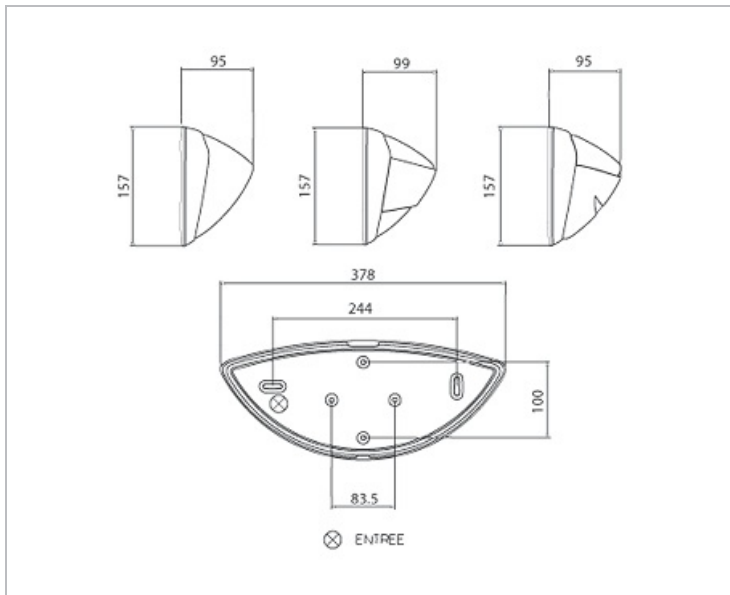

Données Mécaniques :

Longueur (mm)	378.0
Largeur (mm)	157.0
Diamètre (mm)	
Profondeur (mm)	99.0
Entraxe de fixation	244
Poids (kg)	0.647
Antivandale	Non

Données électriques :

Tension d'alimentation	230 VAC 50Hz
Puissance lumineuse	20 W
Facteur de puissance	
Classe électrique	II
Classe énergétique	
Dimmable	Non

Données Photométriques :

Flux utile (lumen)	0 lm
Efficacité du luminaire	lm/W
Intensité lumineuse	A
Température de couleur (Kelvin)	
IRC	
Risque photobiologique	

Données normatives :

Produit conforme aux prescriptions normatives suivantes :

- IEC 60598-1 : 2015
- IEC 60598-2-1

Dimensions

Performance énergétique

Courbes photométriques

La photométrie dépend de
la source lumineuse.

La photométrie n'est pas disponible
pour ce produit puisque
la source lumineuse n'est pas fournie