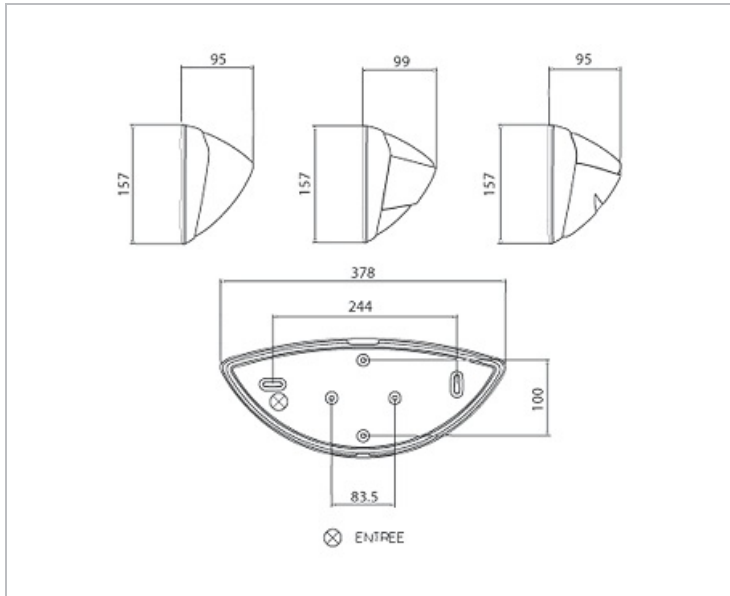

Applique décorative demi-lune, de hauteur 157mm, profondeur 99mm, avec bandeau pour éclairage direct et indirect, Corps et diffuseur polycarbonate IP54, IK07, classe II, 650 °C Livré avec une source LED 10W

Données Mécaniques :

Longueur (mm)	378.0
Largeur (mm)	157.0
Diamètre (mm)	
Profondeur (mm)	99.0
Entraxe de fixation	244
Poids (kg)	0.796
Antivandale	Non

Données électriques :

Tension d'alimentation	230 VAC 50Hz
Puissance lumineuse	10 W
Facteur de puissance	0,56
Classe électrique	II
Classe énergétique	autre
Dimmable	Non

Données Photométriques :

Flux utile (lumen)	500 lm
Efficacité du luminaire	50 lm/W
Intensité lumineuse	A
Température de couleur (Kelvin)	3000
IRC	80
Risque photobiologique	

Données normatives :

Produit conforme aux prescriptions normatives suivantes :

- IEC 60598-1 : 2015
- IEC 60598-2-1

Dimensions

Performance énergétique

Courbes photométriques