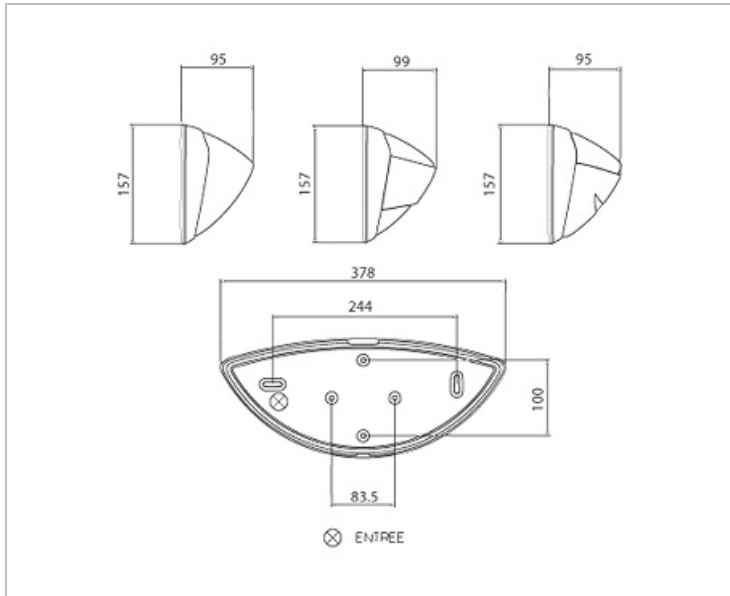

Applique décorative en forme de demi-lune avec bandeau pour éclairage direct et indirect. Corps et diffuseur polycarbonate. Version Bandeau blanc. Ampoule LED E27.

Données Générales :

Type luminaire	Appliques
Type de source	Lampes LED
Nombre de source	1
Durée de vie L80B10	35000h
Type de déclenchement	ON/OFF
T° de fonctionnement	-10 °C / +25 °C
Matériaux diffuseur	Polycarbonate opale
Matériaux anneau/corps	Polycarbonate
Couleur	Blanc RAL 9003
Garantie	1 an
Eligible CEE/BAR EQ 110	Non

Données Mécaniques :

Longueur (mm)	378.0
Largeur (mm)	157.0
Diamètre (mm)	
Profondeur (mm)	99.0
Entraxe de fixation	244
Poids (kg)	0.796
Antivandale	Non

Données électriques :

Tension d'alimentation	230 VAC 50Hz
Puissance lumineuse	10 W
Facteur de puissance	0,56
Classe électrique	II
Classe énergétique	autre
Dimmable	Non

Données Photométriques :

Flux utile (lumen)	500 lm
Efficacité du luminaire	50 lm/W
Intensité lumineuse	A
Température de couleur (Kelvin)	3000
IRC	80
Risque photobiologique	

Données normatives :

Produit conforme aux prescriptions normatives suivantes :

- IEC 60598-1 : 2015
- IEC 60598-2-1

Dimensions

Performance énergétique

Courbes photométriques