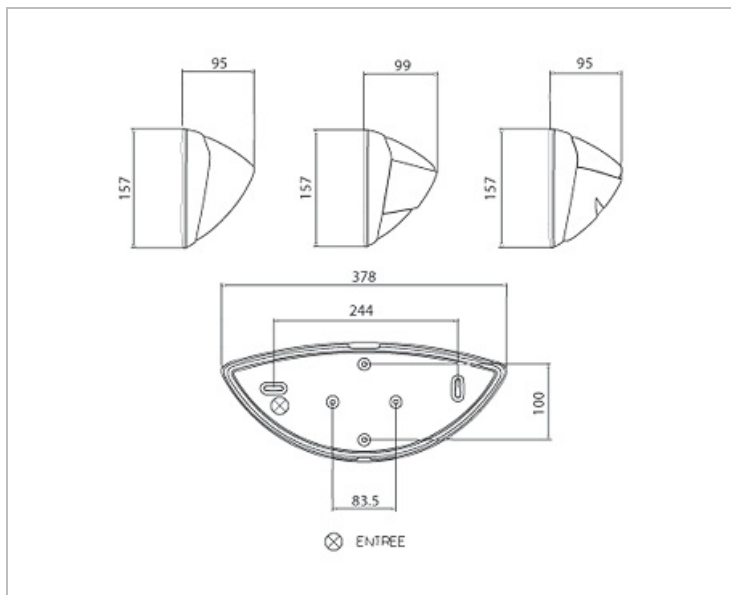

Données Mécaniques :

Longueur (mm)	378.0
Largeur (mm)	157.0
Diamètre (mm)	
Profondeur (mm)	95.0
Entraxe de fixation	244
Poids (kg)	0.745
Antivandale	Non

Données électriques :

Tension d'alimentation	230 VAC 50Hz
Puissance lumineuse	20 W
Facteur de puissance	
Classe électrique	II
Classe énergétique	
Dimmable	Non

Données Photométriques :

Flux utile (lumen)	0 lm
Efficacité du luminaire	lm/W
Intensité lumineuse	A
Température de couleur (Kelvin)	
IRC	
Risque photobiologique	

Données normatives :

Produit conforme aux prescriptions normatives suivantes :

- IEC 60598-1 : 2015
- IEC 60598-2-1

Dimensions

Performance énergétique

Courbes photométriques

La photométrie dépend de
la source lumineuse.

La photométrie n'est pas disponible
pour ce produit puisque
la source lumineuse n'est pas fournie