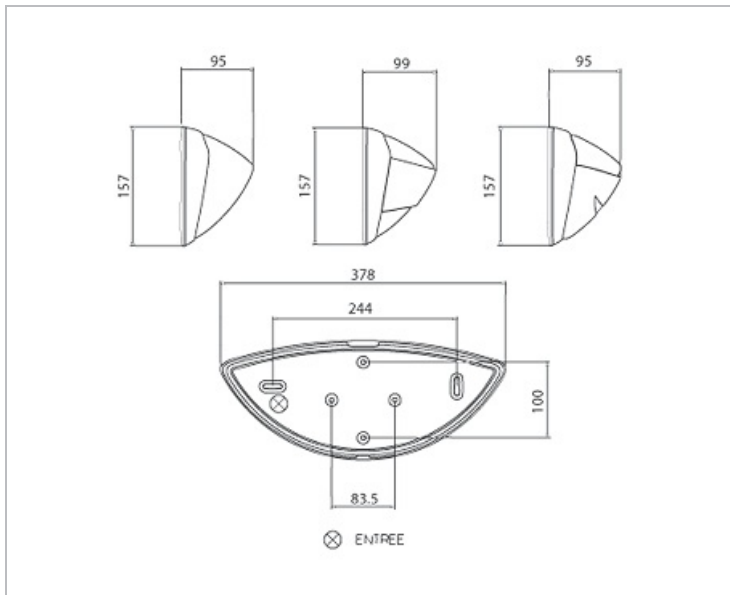

### Données Mécaniques :

Longueur (mm)	378.0
Largeur (mm)	157.0
Diamètre (mm)	
Profondeur (mm)	95.0
Entraxe de fixation	244
Poids (kg)	0.745
Antivandale	Non

### Données Photométriques :

Flux utile (lumen)	0 lm
Efficacité du luminaire	lm/W
Intensité lumineuse	A
Température de couleur (Kelvin)	
IRC	
Risque photobiologique	

## Dimensions