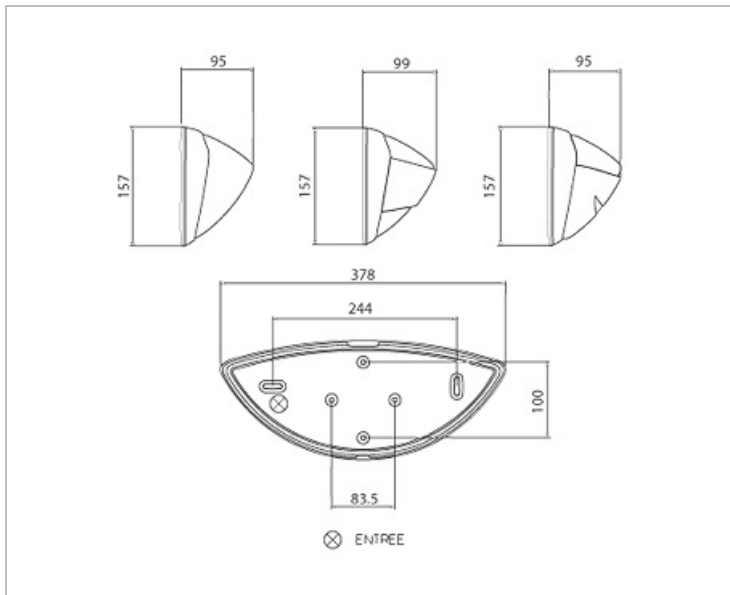

Données Mécaniques :

Longueur (mm)	378.0
Largeur (mm)	157.0
Diamètre (mm)	
Profondeur (mm)	95.0
Entraxe de fixation	244
Poids (kg)	0.6
Antivandale	Non

Données électriques :

Tension d'alimentation	230 VAC 50Hz
Puissance lumineuse	20 W
Facteur de puissance	
Classe électrique	II
Classe énergétique	
Dimmable	Non

Données Photométriques :

Flux utile (lumen)	0 lm
Efficacité du luminaire	lm/W
Intensité lumineuse	A
Température de couleur (Kelvin)	
IRC	
Risque photobiologique	

Données normatives :

Produit conforme aux prescriptions normatives suivantes :

- IEC 60598-1 : 2015
- IEC 60598-2-1

Dimensions

Performance énergétique

Courbes photométriques

La photométrie dépend de
la source lumineuse.

La photométrie n'est pas disponible
pour ce produit puisque
la source lumineuse n'est pas fournie