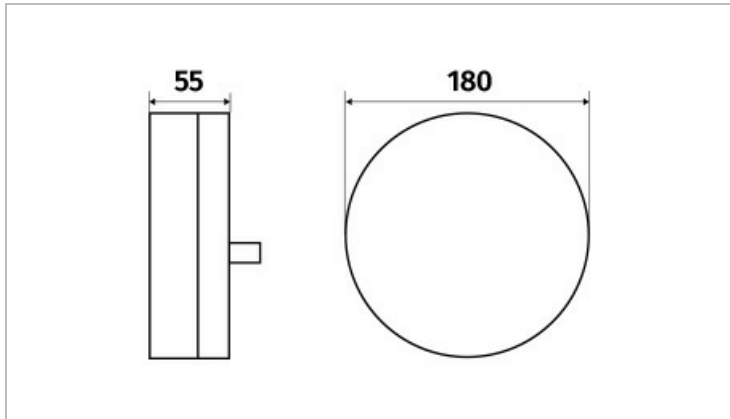

Dimensions