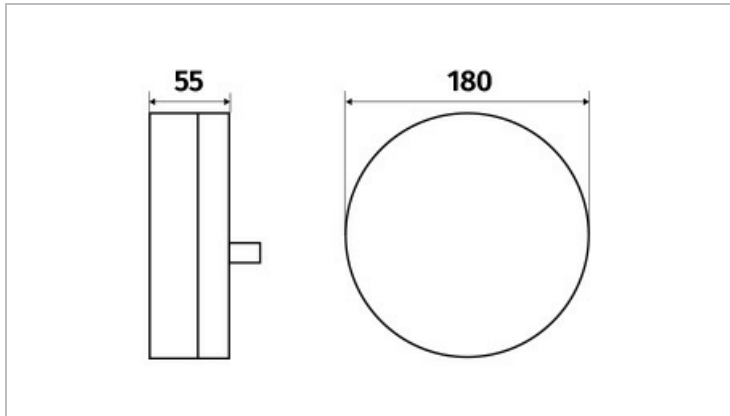

### Données Mécaniques :

Longueur (mm)	
Largeur (mm)	55.0
Diamètre (mm)	180
Profondeur (mm)	
Entraxe de fixation	0
Poids (kg)	0.46
Antivandale	Non

### Données Photométriques :

Flux utile (lumen)	800 lm
Efficacité du luminaire	100 lm/W
Intensité lumineuse	5.33333333333333 A
Température de couleur (Kelvin)	3000
IRC	80
Risque photobiologique	GR0

## Dimensions