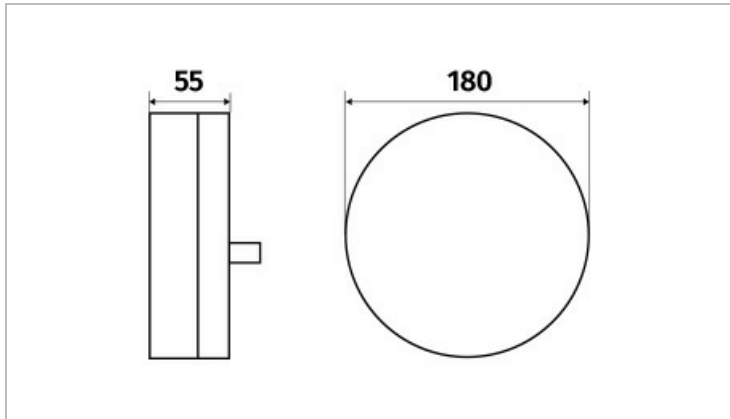

### Données Mécaniques :

Longueur (mm)	
Largeur (mm)	55.0
Diamètre (mm)	180
Profondeur (mm)	
Entraxe de fixation	0
Poids (kg)	0.44
Antivandale	Non

### Données Photométriques :

Flux utile (lumen)	800 lm
Efficacité du luminaire	100 lm/W
Intensité lumineuse	5.33333333333333 A
Température de couleur (Kelvin)	3000
IRC	80
Risque photobiologique	GR0

## Dimensions