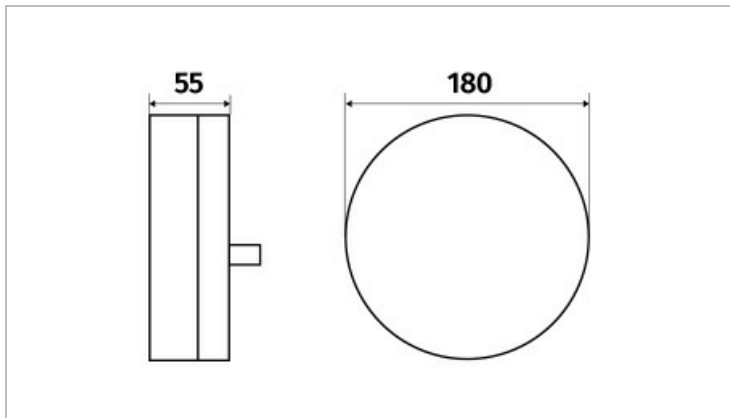

### Données Mécaniques :

Longueur (mm)	
Largeur (mm)	55.0
Diamètre (mm)	180
Profondeur (mm)	
Entraxe de fixation	0
Poids (kg)	0.46
Antivandale	Non

### Données Photométriques :

Flux utile (lumen)	1000 lm
Efficacité du luminaire	125 lm/W
Intensité lumineuse	A
Température de couleur (Kelvin)	4000
IRC	80
Risque photobiologique	GR0

## Dimensions