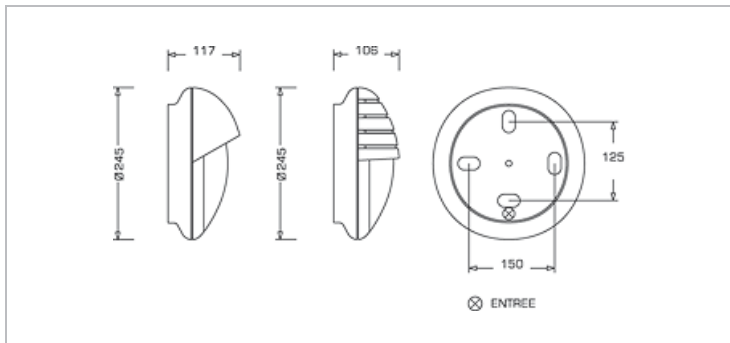

Hublot compact de diamètre 245mm, profondeur 106mm, Installation murale uniquement, finition blanc ou noir Appareil, avec visière et diffuseur polycarbonate (Anneau et diffuseur solidaires).IP54, IK10, classe II, 650 °C.Solution Antivandale : 4 poi

Données Mécaniques :

Longueur (mm)	
Largeur (mm)	106.0
Diamètre (mm)	245
Profondeur (mm)	
Entraxe de fixation	150
Poids (kg)	0.93
Antivandale	Oui

Données électriques :

Tension d'alimentation	230 VAC 50Hz
Puissance lumineuse	15 W
Facteur de puissance	
Classe électrique	II
Classe énergétique	
Dimmable	Non

Données Photométriques :

Flux utile (lumen)	0 lm
Efficacité du luminaire	lm/W
Intensité lumineuse	A
Température de couleur (Kelvin)	
IRC	
Risque photobiologique	

Données normatives :

Produit conforme aux prescriptions normatives suivantes :

- IEC 60598-1 : 2015
- IEC 60598-2-1

Dimensions

Performance énergétique

Courbes photométriques

La photométrie dépend de
la source lumineuse.

La photométrie n'est pas disponible
pour ce produit puisque
la source lumineuse n'est pas fournie