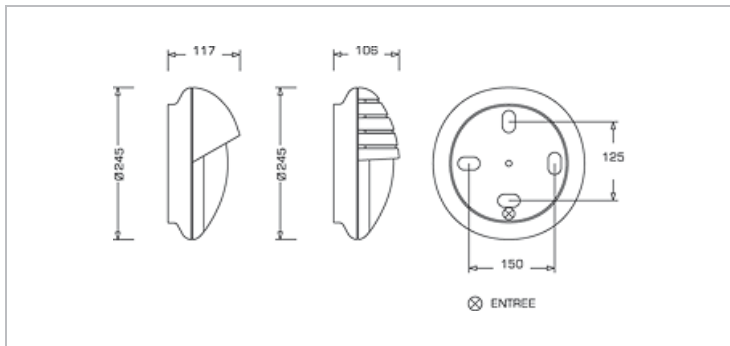

### Données Mécaniques :

Longueur (mm)	
Largeur (mm)	117.0
Diamètre (mm)	245
Profondeur (mm)	
Entraxe de fixation	150
Poids (kg)	0.84
Antivandale	Oui

### Données Photométriques :

Flux utile (lumen)	1000 lm
Efficacité du luminaire	100 lm/W
Intensité lumineuse	A
Température de couleur (Kelvin)	3000
IRC	80
Risque photobiologique	

## Dimensions