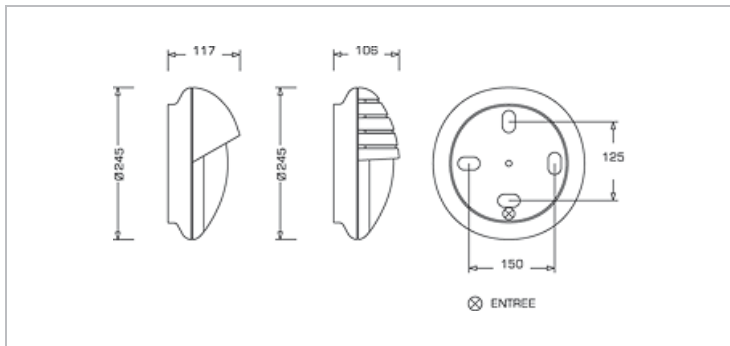

Dimensions