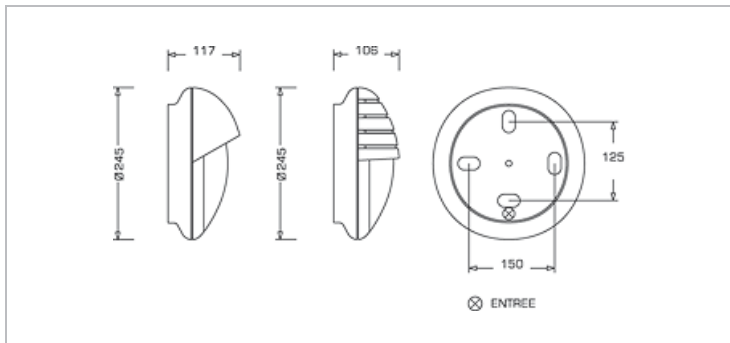

### Données Mécaniques :

Longueur (mm)	
Largeur (mm)	117.0
Diamètre (mm)	245
Profondeur (mm)	
Entraxe de fixation	150
Poids (kg)	0.93
Antivandale	Oui

### Données Photométriques :

Flux utile (lumen)	0 lm
Efficacité du luminaire	lm/W
Intensité lumineuse	A
Température de couleur (Kelvin)	
IRC	
Risque photobiologique	

## Dimensions