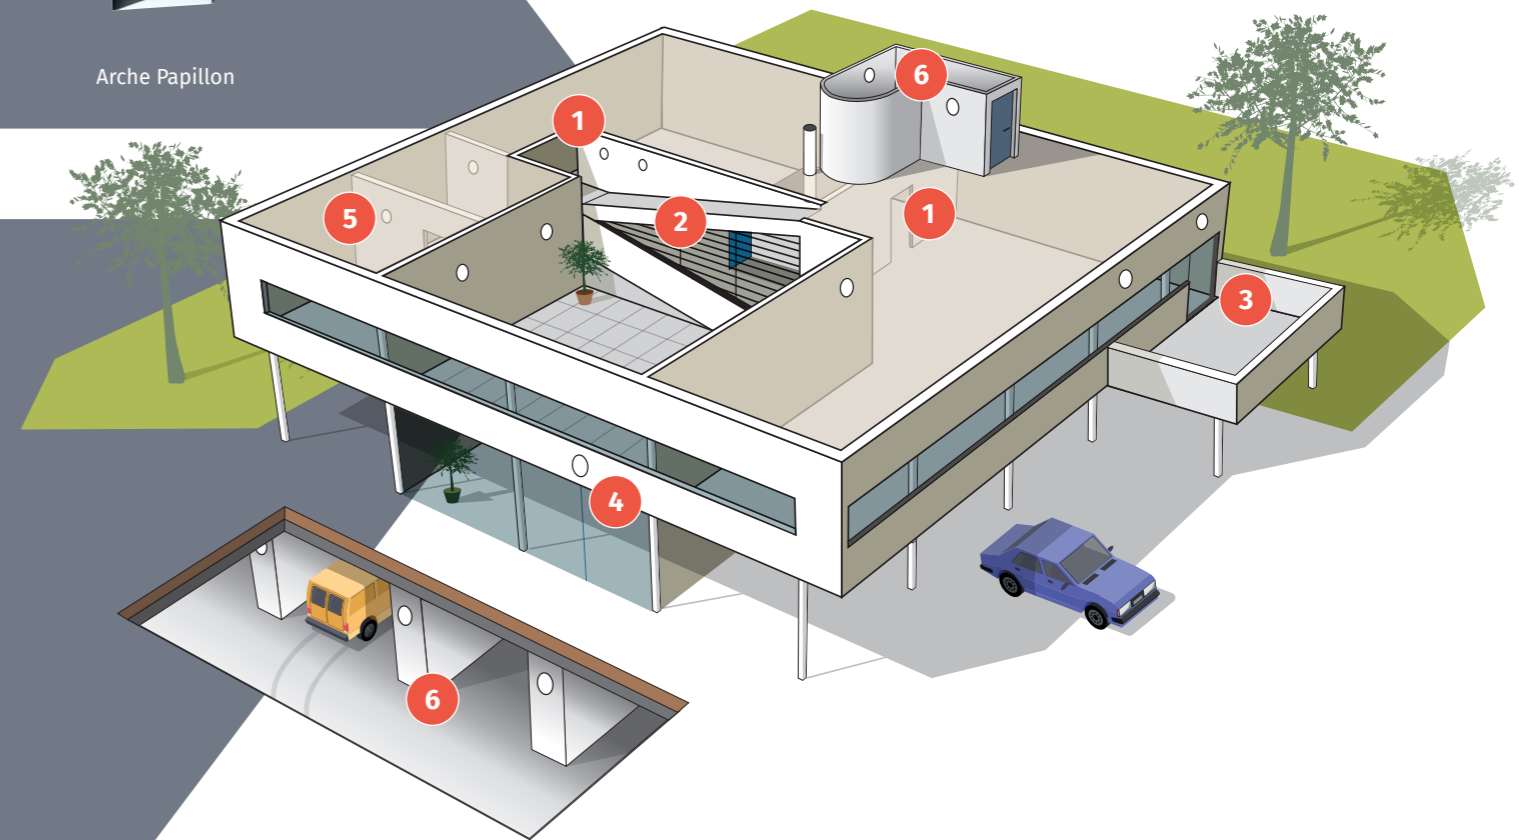

Les usagers des bâtiments résidentiels collectifs et locaux ouverts au public (ERP) doivent pouvoir utiliser les circulations en toute sécurité.

Les produits Lébénoïd sont optimisés pour atteindre ces niveaux d'éclairage tout en réduisant le nombre de points lumineux, sans faire l'impasse sur le confort visuel.

Eo

Sliméo

Xéo2

Vernosc

Izy

6

Parkings
Locaux
techniques

H350

Axiome

Vernosc

Hublot 62

Gamme Vernosc Plus qu'un produit : un concept

Le luminaire Vernosc répond aux exigences des usagers et des installateurs les plus exigeants :

- **L'allié inconditionnel des professionnels :** installation facile et rapide (temps de montage réduit)
- **Une solution économique pour les investisseurs :** produit sans maintenance.
- **Une signature pour les usagers :** confort lumineux, homogénéité de l'éclairage et design intemporel.

Economique par nature

3
minutes

Gain de temps à l'installation

- 2 points de fixation
- Bornier automatique
- Assemblage SANS VIS

RG 0

Sécurité pour l'utilisateur

- Risque photobiologique

A+