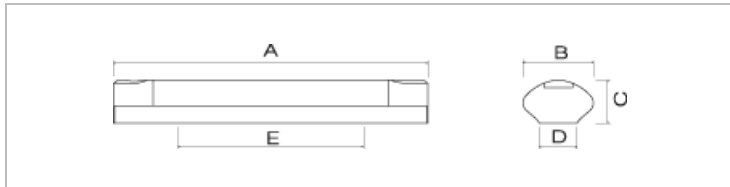

Dimensions

Performance énergétique

lébénoid
lighting your way

A++
A+
A
B
C
D
E

LED

Ce luminaire comporte des lampes LED intégrées.

Les lampes de ce luminaire ne peuvent pas être changées.
La classe énergétique de ce luminaire est : **A++**

874/2012