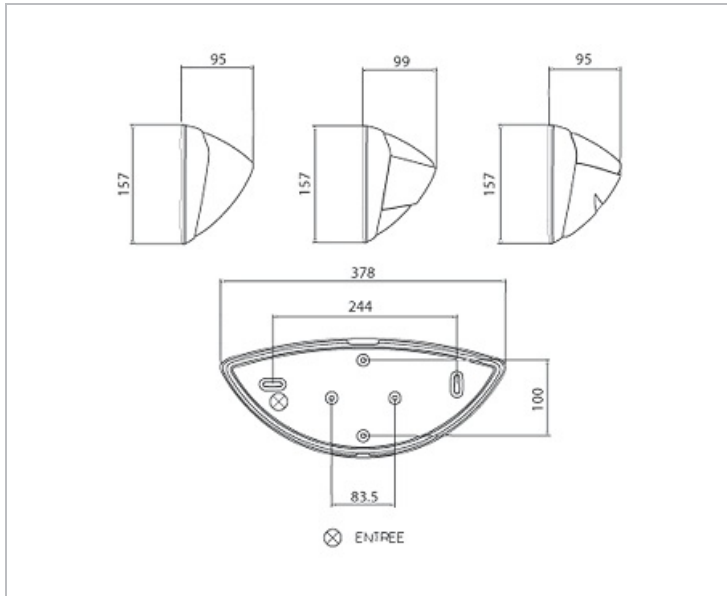

Dimensions

Performance énergétique

lébénoid
lighting your way

Ce luminaire est compatible avec des ampoules des classes énergétique :

A++
A+
A
B
C
D
E

874/2012