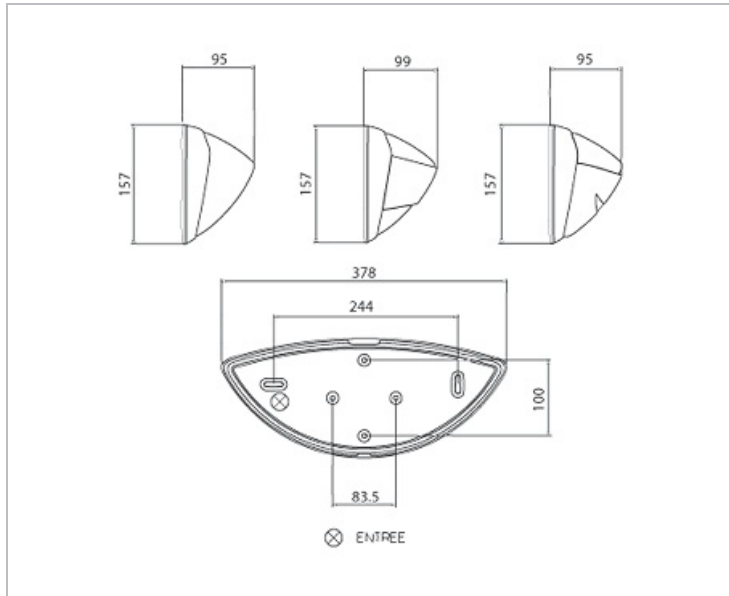

Données Mécaniques :

Largeur	157
Hauteur	378
Diamètre	-
Épaisseur	95
Entraxe de fixation	244
Poids	0,7 kg

Données électriques :

Tension d'alimentation	
Puissance d'entrée nominale max	20 W
Puissance en veille	
Facteur de puissance	

Données Photométriques :

Flux lumineux nominal	0 lm
Intensité Max	W
Angle du faisceau	
Efficacité du luminaire	lm/W
Coordonnées Chromatiques	-
Température de couleur	K
IRC	
Risque photobiologique	
Code photométrique produit	

Dimensions

Performance énergétique