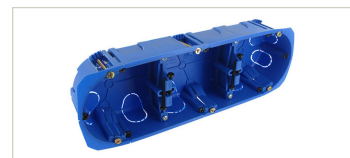

10 / 20 / 32 A - Cadres et boîtes d'encastement

Description	Fixation	Pose	Réf	Pkg Pce

SORTIES DE CÂBLE

Pour câble Ø 6 à Ø 11 mm - 10 / 20 A

Plaque 75 x 75 mm avec serre câble	à vis	sur cadre réf. 0.255.06 ou encastré dans boîte	0.254.18	20
	à griffes	encastrée dans boîte Ø 65 mm	0.254.28	20

Pour câble Ø 11 à Ø 19 mm - 20 / 32 A

Plaque 100 x 100 mm avec serre câble	à vis	sur cadre réf. 0.255.08 ou encastré dans boîte	0.254.48	20
	à griffes	encastrée dans boîte type préfabrication	0.254.88	20

Dimensions - mm	Entraxe de fixation - mm	Réf	Pkg Pce

CADRES

80 x 80 x 40	60	0.255.06	10
100 x 100 x 36	77	0.255.08	10

Dimensions (mm)	Réf Simple poste	Réf Double poste	Réf Triple poste	Pkg - Pce

BOÎTES D'ENCASTREMENT BLUEFIX® MULTIMATÉRIAUX

Ø 68 mm, profondeur 50 mm	0.251.95			A venir
67 x 40 mm	0.250.41	0.250.42	0.250.43	A venir
67 x 50 mm	0.250.51	-	-	A venir

0.250.43

Dimensions (mm)	Réf Simple poste	Réf Double poste	Réf Triple poste	Pkg - Pce

BOÎTES D'ENCASTREMENT AIR STOP

67 x 40 mm	0.251.41	0.251.42	0.251.43	A venir
67 x 50 mm	0.251.51	0.251.52	0.251.53	A venir

Dimensions (mm)	Réf Centre DCL	Réf Applique DCL	Réf Simple poste	Pkg - Pce

BOÎTES D'ENCASTREMENT À SCELLER

54 x 40 mm	-	0.450.40	-	A venir
67 x 40 mm	-	-	0.250.40	A venir
54 x 40 mm	0.450.50	-	-	A venir